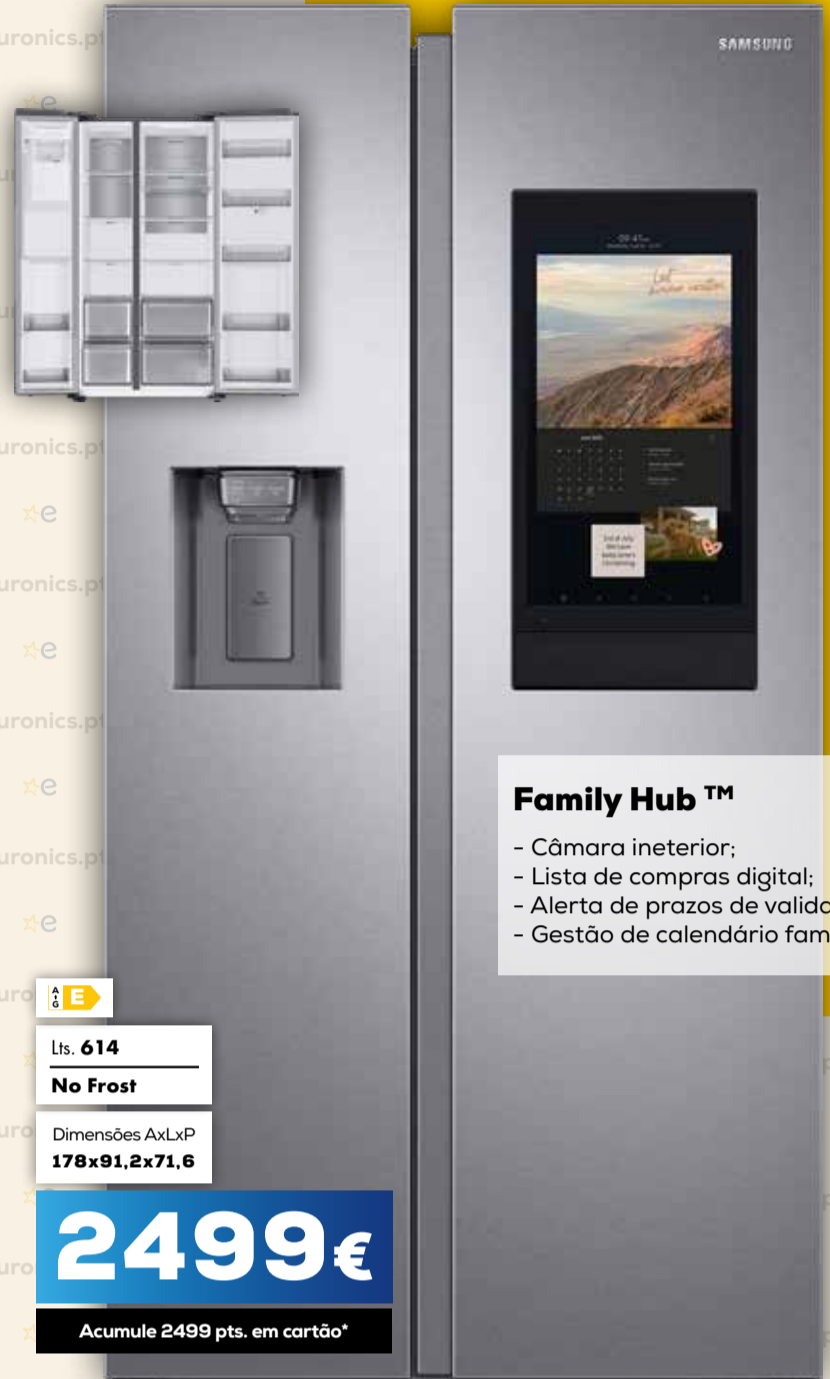

Lts. **533**

No Frost

Dimensões AxLxP
178x90,8x70,7

1499€

Acumule 1499 pts. em cartão*

FRIGORIFICO AMERICANO SIEMENS KA93DVIFP

Dispensador de água e gelo com ligação à rede de água
• Sistema multiAirflow

NOVIDADE