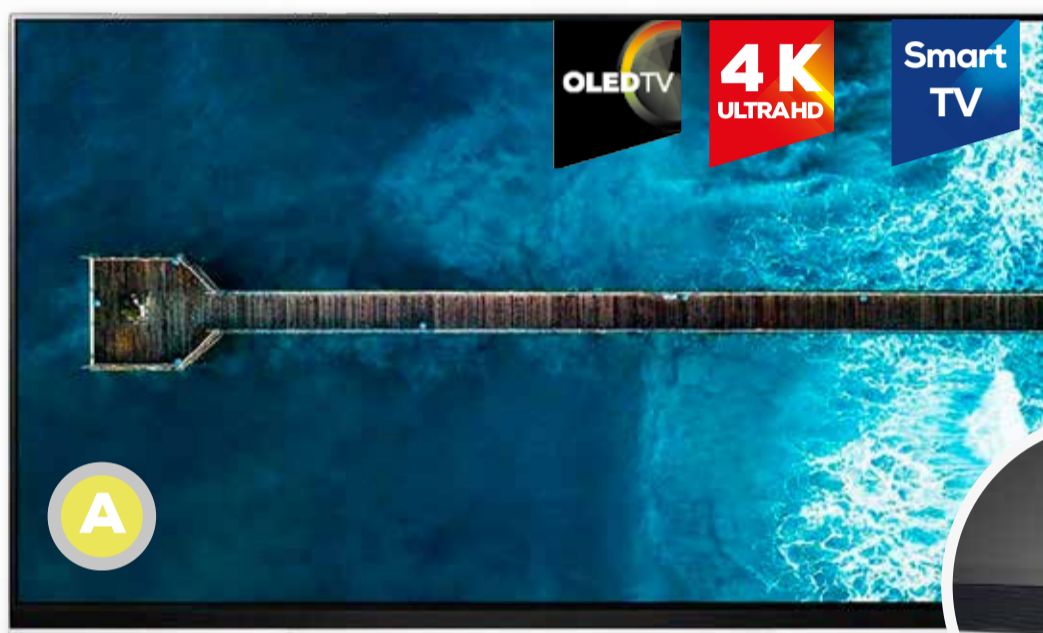

# LG OLED TV REALIDADE QUE IMPRESSIONA

Resolução: 3840x2160px • Reconhecimento de Voz em Português • Tecnologia LG ThinQ AI (Inteligência Artificial) • Processador Alpha 9 2ª Geração com Inteligência Artificial