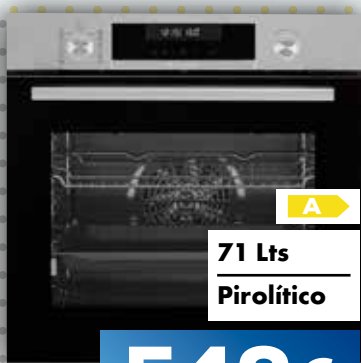

PLACA DE INDUÇÃO
BOSCH PVS651FC5E
6900W • 4 zonas

A

71 Lts
Pirolítico

549€

Acumule 549 pts. em cartão*

FORNO BOSCH HBG5780S0