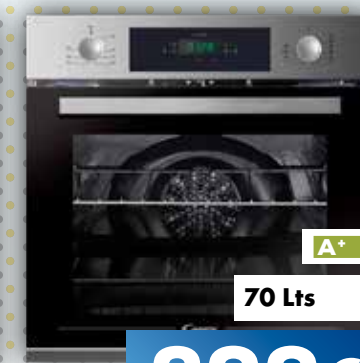

PLACA DE INDUÇÃO
CANDY CI642CTT
4 zonas

A+

70 Lts

299€

Acumule 299 pts. em cartão*

FORNO CANDY
FCP 825 XL EO/E

Continuamos ao seu lado,
Contacte a sua loja EURONICS
Todos os contactos em euronics.pt/lojas