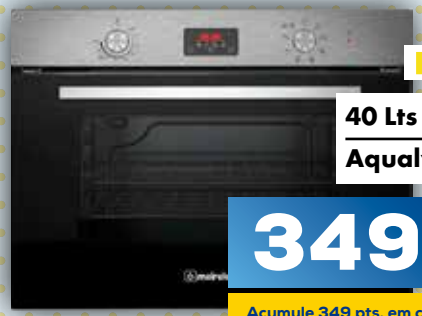

79€
 Acumule 79 pts. em cartão*

EXAUSTOR MEIRELES MET 150 X
 Exaustor telescópico de 60cm •
 Extração máxima 390 m3/h

199€
 Acumule 199 pts. em cartão*

PLACA DE INDUÇÃO MEIRELES MI 1301
 3600W • 2 zonas

349€
 Acumule 349 pts. em cartão*